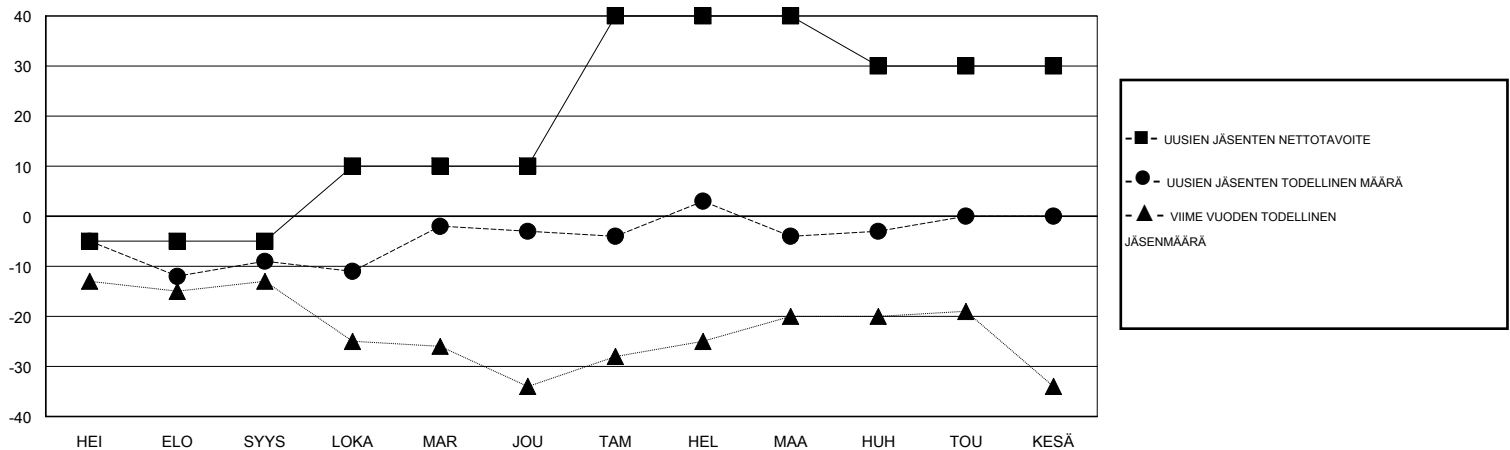

# MONTHLY MEMBERSHIP PROGRESS REPORT

District 107 L

Results as of: 4/30/2017

GMT: Kenneth Persson

SIJAINI FINLAND

GMT VAALIPIIRI

Klubit				jäsenä			
TULOKSET 2016-2017				TULOKSET 2016-2017			
NELJÄNNES	UUDEN KLUBIN TAVOITE	UUDET KLUBIT	LOPETETUT KLUBIT	NELJÄNNES	UUSIEN JÄSENTEN NETTOTAVOITE (ei uudelleen otetut tai siirrot)	UUSIEN JÄSENTEN TODELLINEN MÄÄRÄ (ei uudelleen otetut tai siirrot)	POISTETUT JÄSENET (mukaan lukien siirrot)
HEI/ELO/SYYS	0	0	0	HEI/ELO/SYYS	-5	10	19
LOKA/MAR/JOU	1	0	0	LOKA/MAR/JOU	15	27	21
TAM/HEL/MAA	1	0	0	TAM/HEL/MAA	30	21	22
HUH/TOU/KESÄ	0	0	0	HUH/TOU/KESÄ	-10	6	5

TAVOITTEET JA UUDET KLUBIT, KUMULATIIVINEN

TAVOITTEET JA JÄSENET, KUMULATIIVINEN

LAKKAUTETUT KLUBIT: 0

EROTETUT JÄSENET

KUOLLUT	12
KLUBI LAKKAUTETTU	0
MUUT	55
<b>YHTEENSÄ</b>	<b>67</b>

28 CLUBS OF 42 LISÄNNYT YHDEN TAI USEAMMAN UUTTA JÄSENTÄ