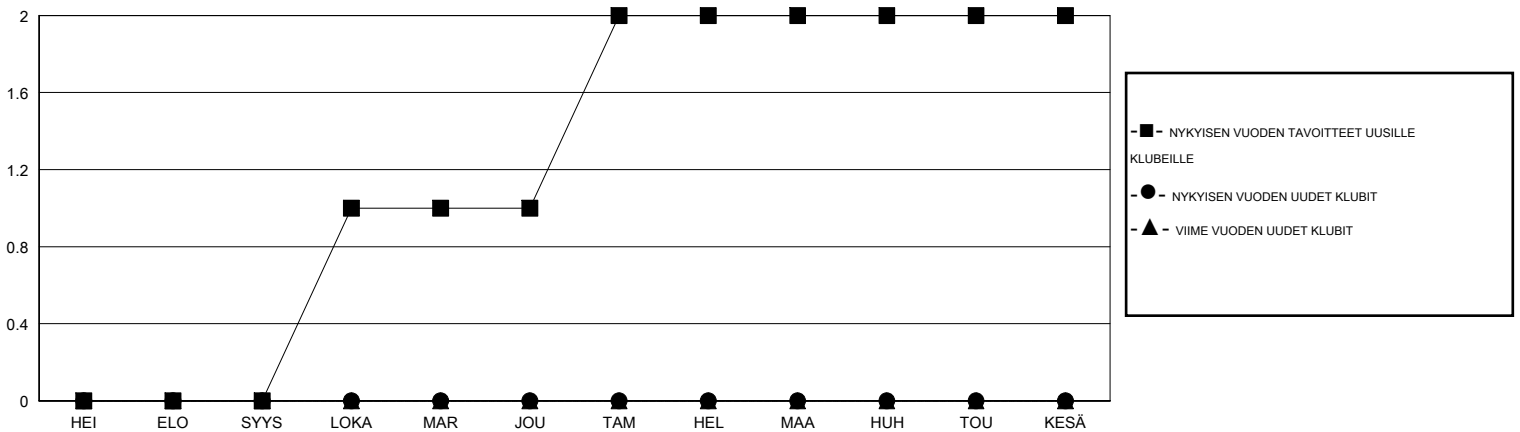

# MONTHLY MEMBERSHIP PROGRESS REPORT

District 107 L

Results as of: 4/30/2017

GMT: Kenneth Persson

SIJAINI FINLAND

GMT VAALIPIIRI

Klubit				jäsenä			
TULOKSET 2016-2017				TULOKSET 2016-2017			
NELJÄNNES	UUDEN KLUBIN TAVOITE	UUDET KLUBIT	LOPETETUT KLUBIT	NELJÄNNES	UUSIEN JÄSENTEN NETTOTAVOITE (ei uudelleen otetut tai siirrot)	UUSIEN JÄSENTEN TODELLINEN MÄÄRÄ (ei uudelleen otetut tai siirrot)	POISTETUT JÄSENET (mukaan lukien siirrot)
HEI/ELO/SYYS	0	0	0	HEI/ELO/SYYS	-5	10	19
LOKA/MAR/JOU	1	0	0	LOKA/MAR/JOU	15	27	21
TAM/HEL/MAA	1	0	0	TAM/HEL/MAA	30	21	22
HUH/TOU/KESÄ	0	0	0	HUH/TOU/KESÄ	-10	6	5

TAVOITTEET JA UUDET KLUBIT, KUMULATIIVINEN

TAVOITTEET JA JÄSENET, KUMULATIIVINEN

LAKKAUTETUT KLUBIT: 0

EROTETUT JÄSENET

KUOLLUT	12
KLUBI LAKKAUTETTU	0
MUUT	55
<b>YHTEENSÄ</b>	<b>67</b>

28 CLUBS OF 42 LISÄNNYT YHDEN TAI USEAMMAN UUTTA JÄSENTÄ